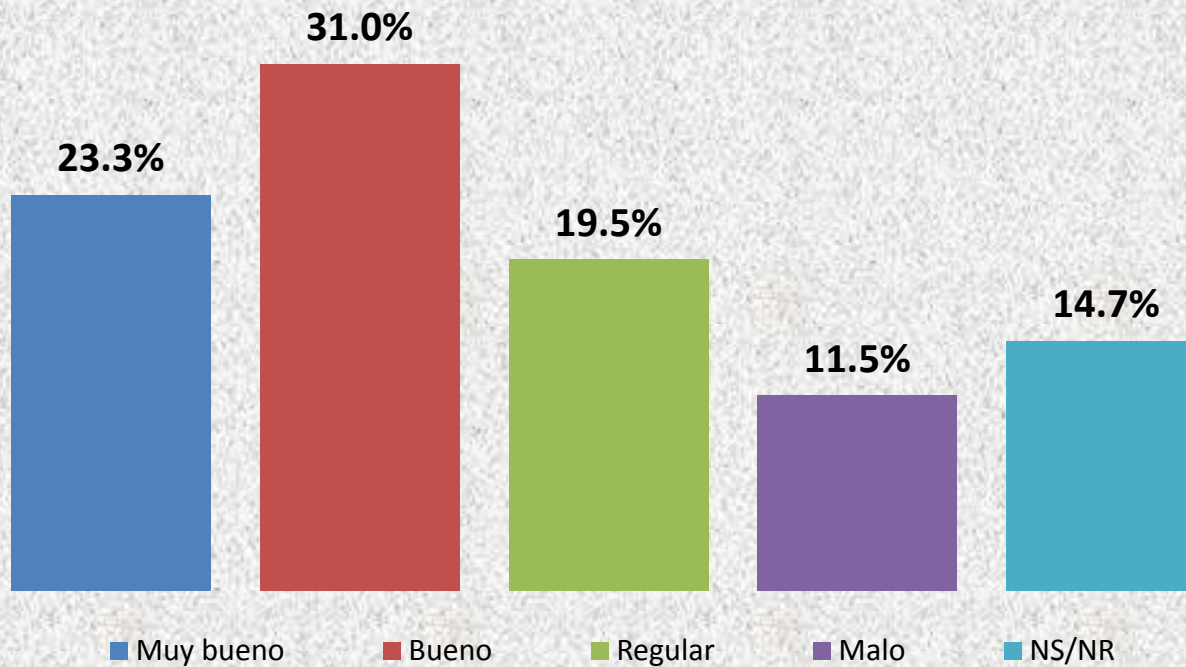

# Consulta Siglo Nuevo

Valoración del desempeño del Presidente Ortega hasta hoy y la continuidad de HAMBRE CERO

Managua, Nicaragua 17 de Enero 2010

# Consulta Siglo Nuevo

Valoración del desempeño del Presidente Ortega hasta hoy y la continuidad de USURA CERO

Managua, Nicaragua 17 de Enero 2010