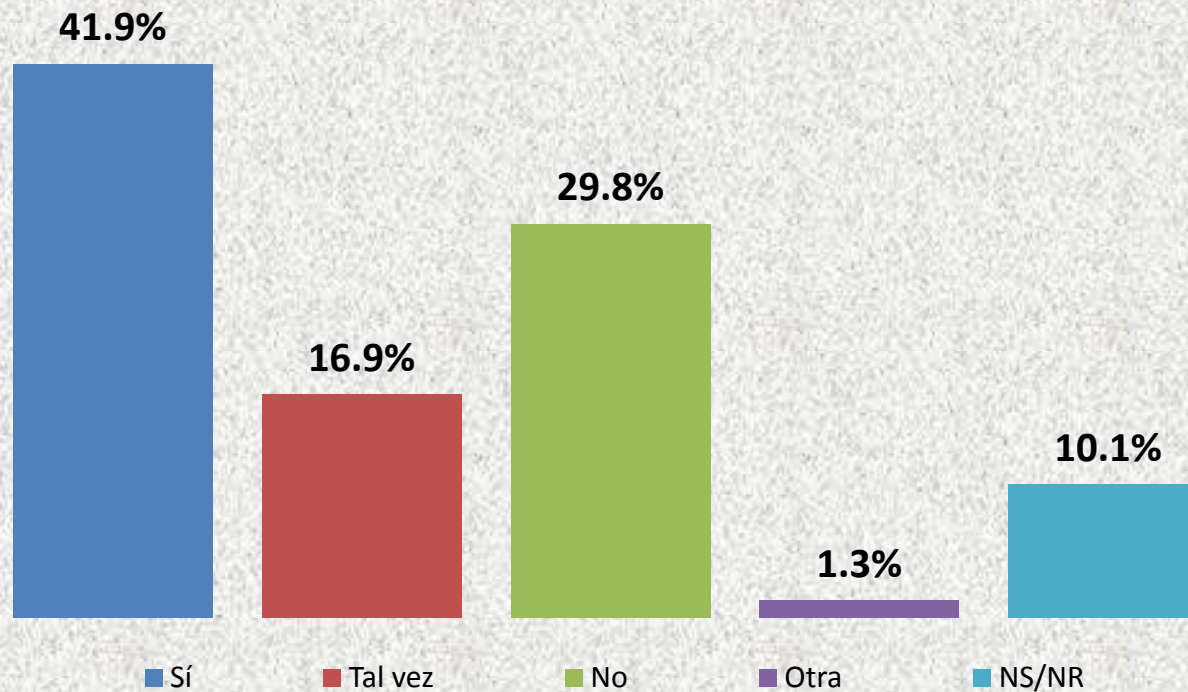

Consulta Siglo Nuevo

¿Votaría por Daniel Ortega en el 2011, para continuar desarrollando programas económicos y Sociales y estar frente al País?

Managua, Nicaragua 17 de Enero 2010