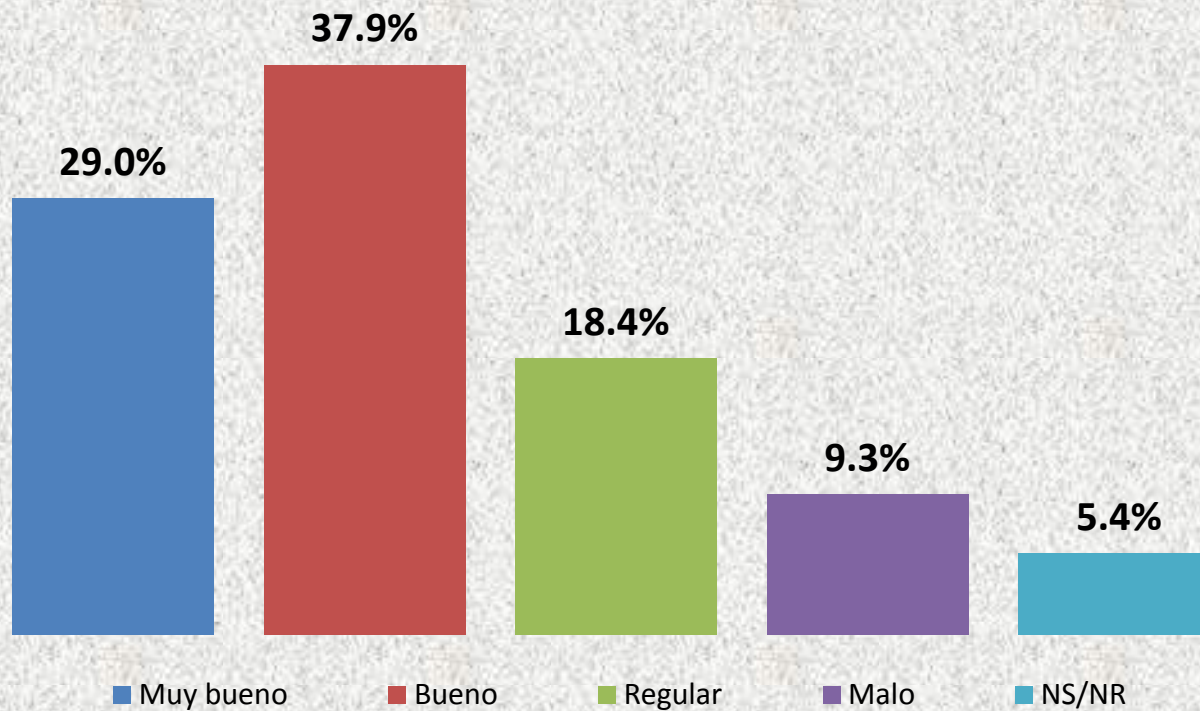

Consulta Siglo Nuevo

Valoración del desempeño del Presidente Ortega hasta hoy y la
continuidad de CALLES Y CARRETERAS PARA EL PUEBLO

Managua, Nicaragua 17 de Enero 2010