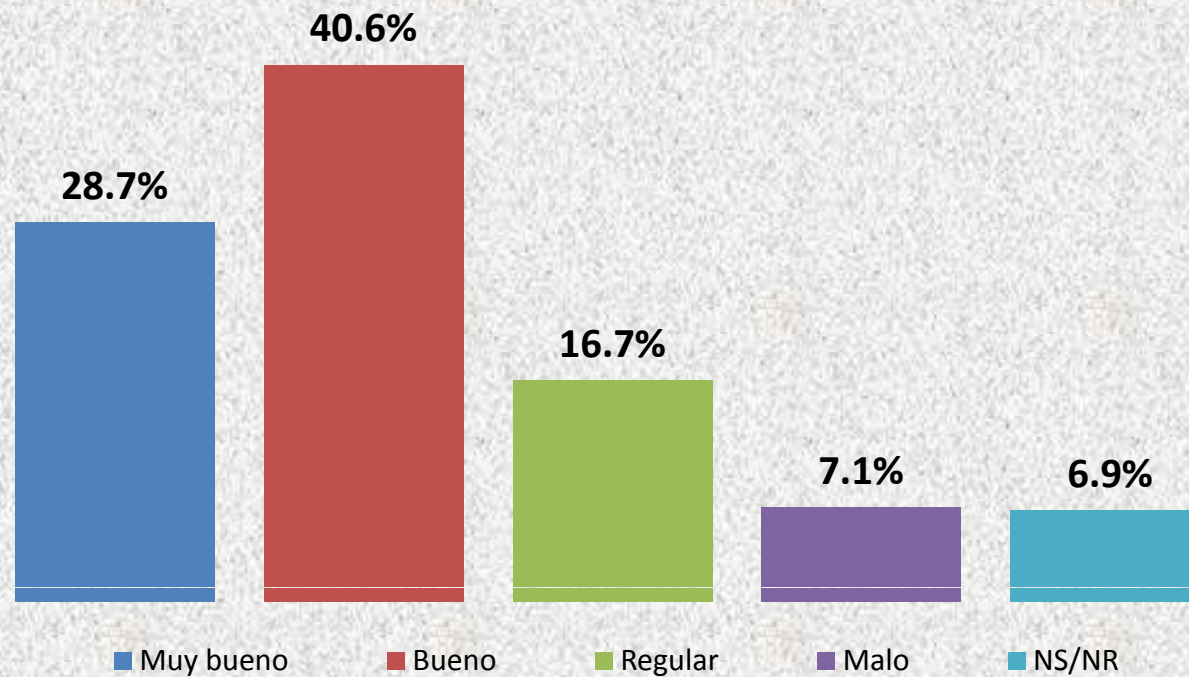

Consulta Siglo Nuevo

Valoración del desempeño del Presidente Ortega hasta hoy y la
continuidad de TITULACION DE PROPIEDADES

Managua, Nicaragua 17 de Enero 2010