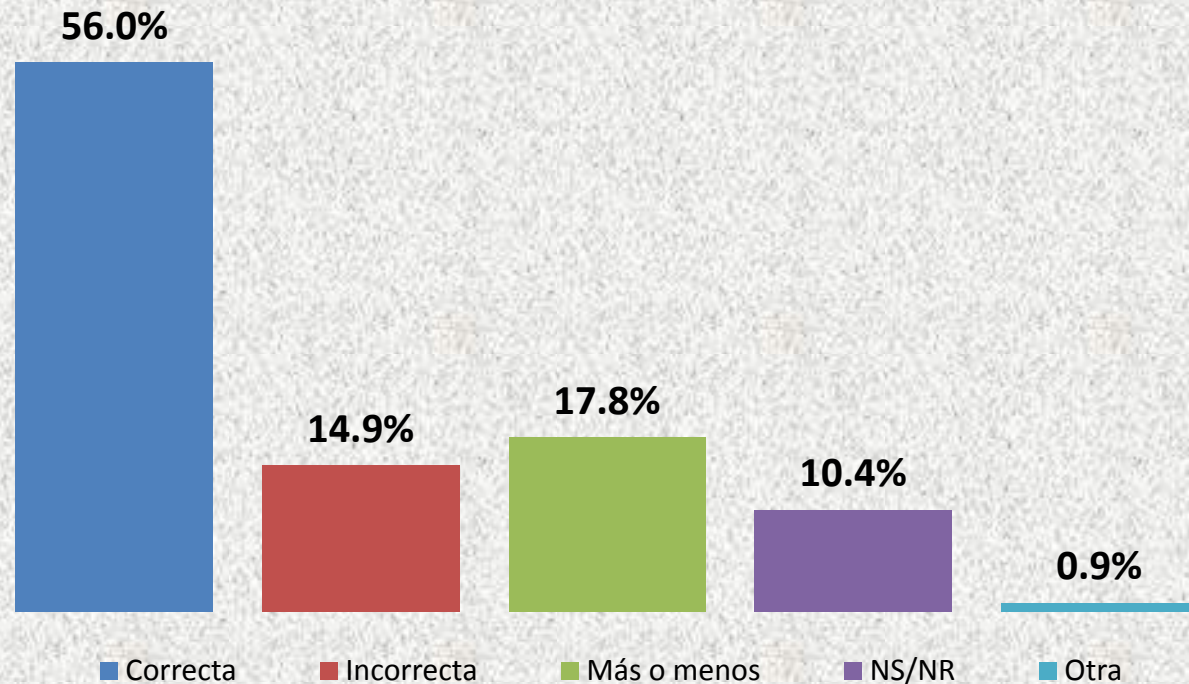

# Consulta Siglo Nuevo

¿Qué espera de este año 2010?

Managua, Nicaragua 17 de Enero 2010

# Consulta Siglo Nuevo

¿Considera correcta la propuesta del presidente Ortega de continuar en alianza Gobierno, Empresarios y Trabajadores, para estabilizar y desarrollar la economía nacional?

Managua, Nicaragua 17 de Enero 2010