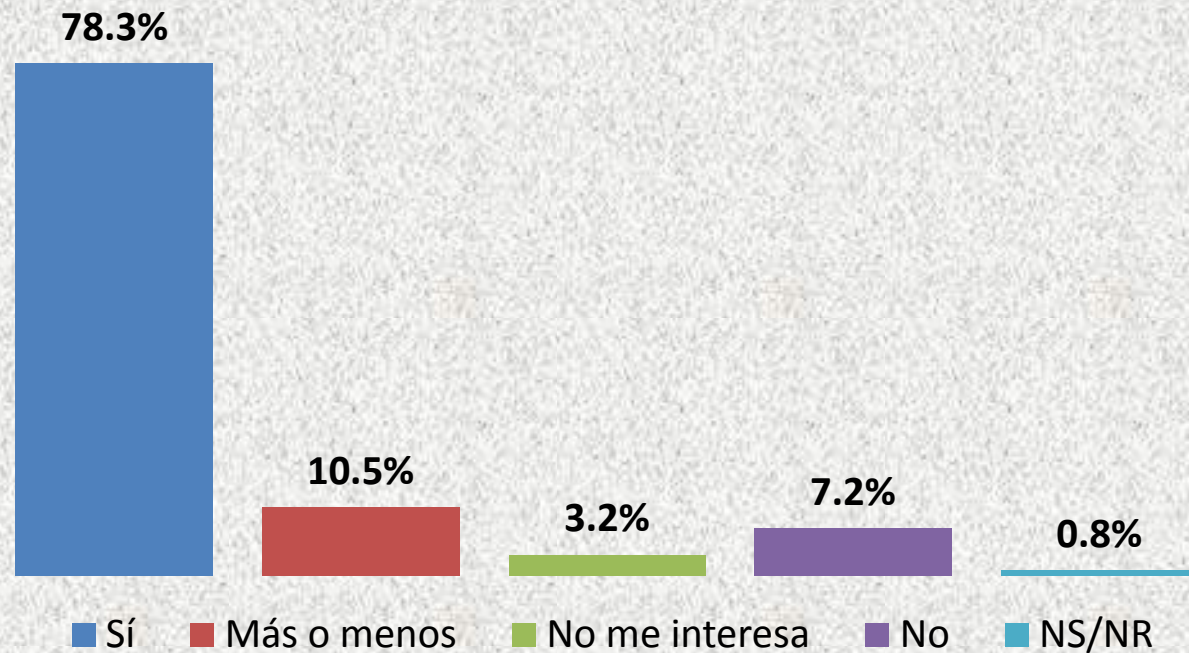

Consulta Siglo Nuevo

¿Aprueba usted el trabajo de la Brigada humanitaria del Ejército de Nicaragua en Haití?

Managua, Nicaragua 17 de Enero 2010