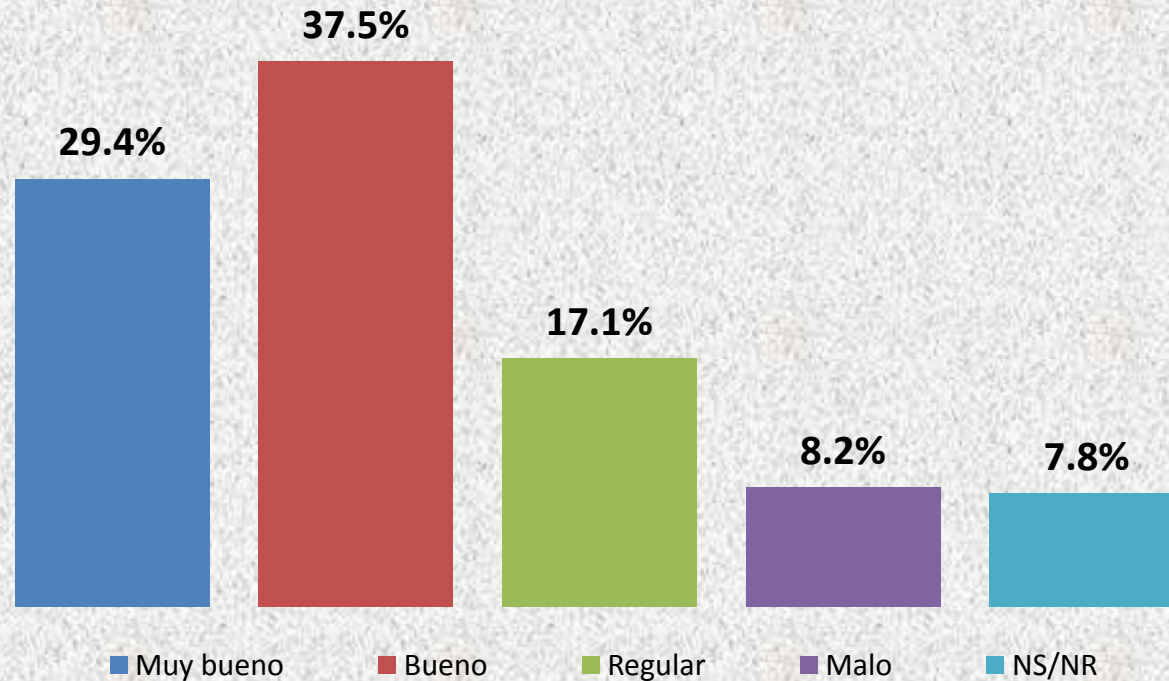

# Consulta Siglo Nuevo

Valoración del desempeño del Presidente Ortega hasta hoy y la  
continuidad de TITULACION DE PROPIEDADES

Managua, Nicaragua 17 de Enero 2010

# Consulta Siglo Nuevo

Valoración del desempeño del Presidente Ortega hasta hoy y la continuidad de VIVIENDAS SOCIALES Y PLAN TECHO

Managua, Nicaragua 17 de Enero 2010