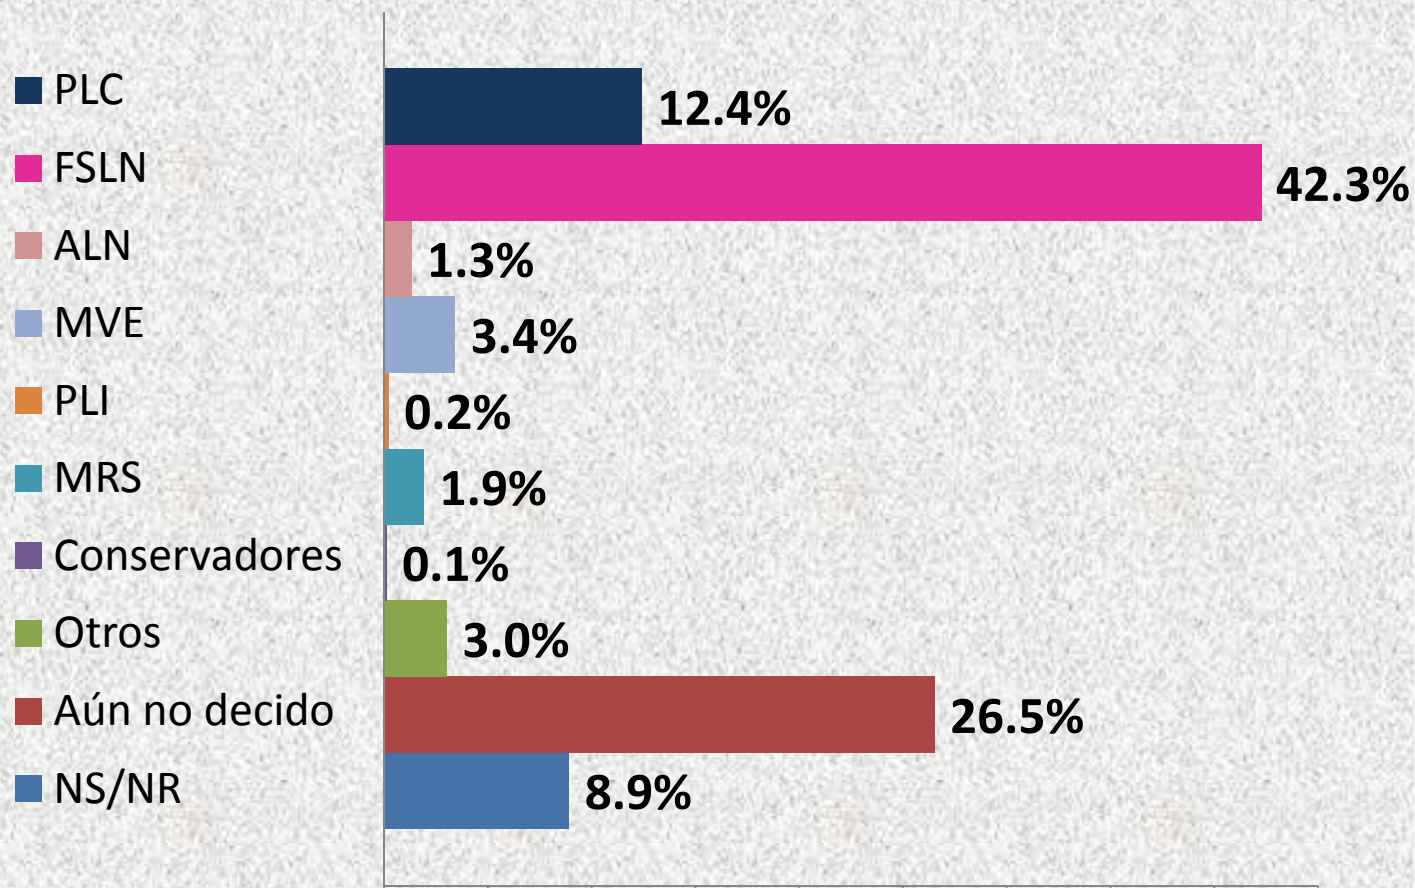

Consulta Siglo Nuevo

¿Por qué partido político votaría si las elecciones presidenciales fueran hoy?

Managua, Nicaragua 17 de Enero 2010