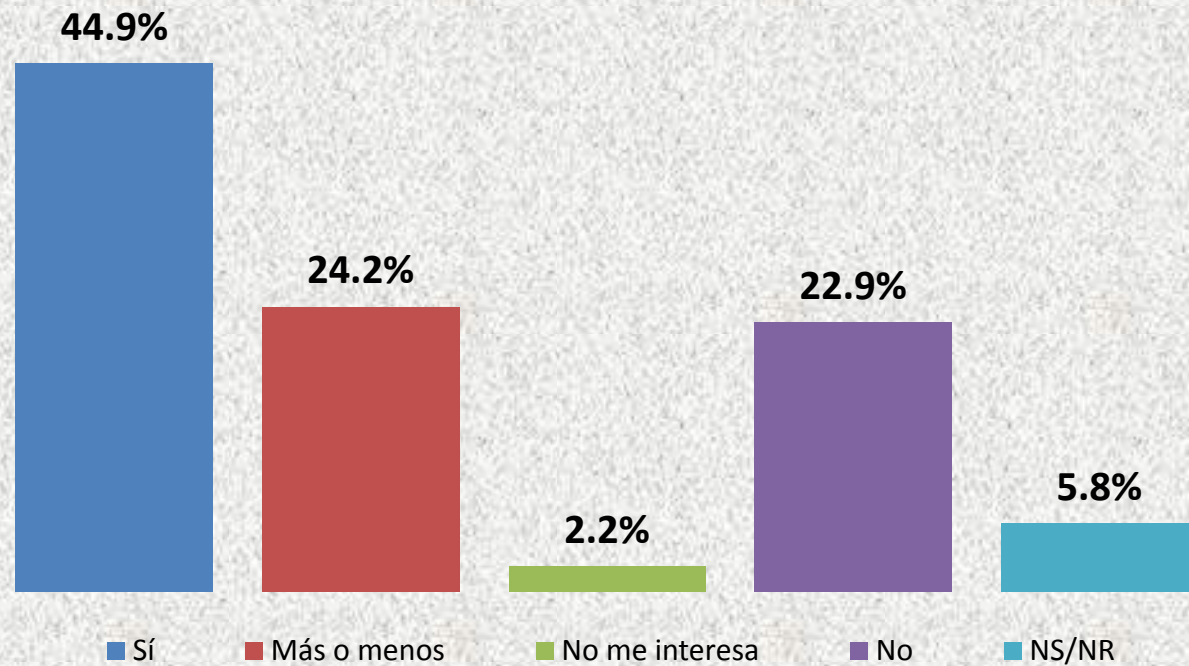

Consulta Siglo Nuevo

¿Aprueba la gestión del Presidente Ortega?

Managua, Nicaragua 17 de Enero 2010