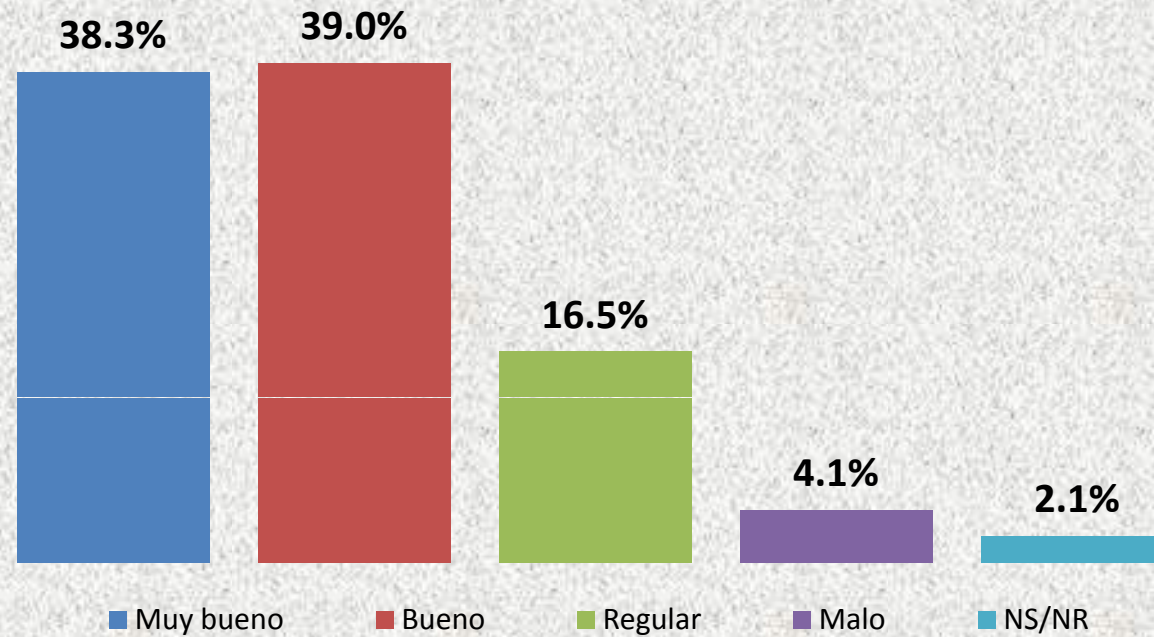

Consulta Siglo Nuevo

Valoración del desempeño del Presidente Ortega hasta hoy y la
continuidad de EDUCACION GRATUITA Y DE CALIDAD

Managua, Nicaragua 17 de Enero 2010