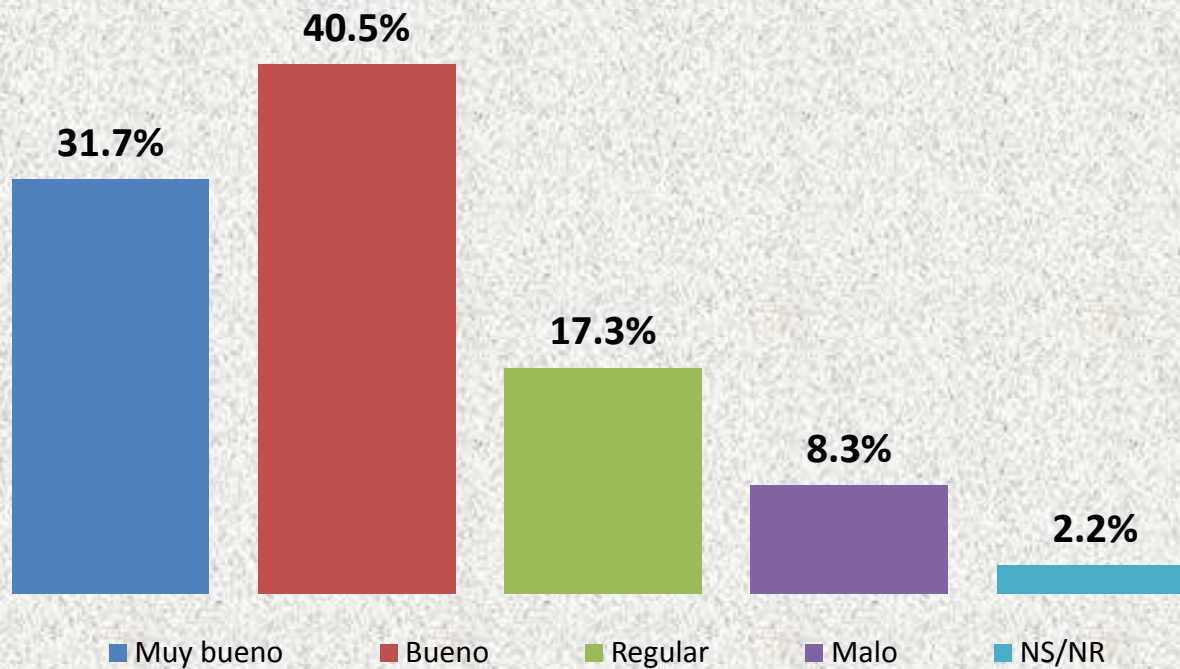

Consulta Siglo Nuevo

Valoración del desempeño del Presidente Ortega hasta hoy y la
continuidad de ENERGIA / CERO APAGONES

Managua, Nicaragua 17 de Enero 2010