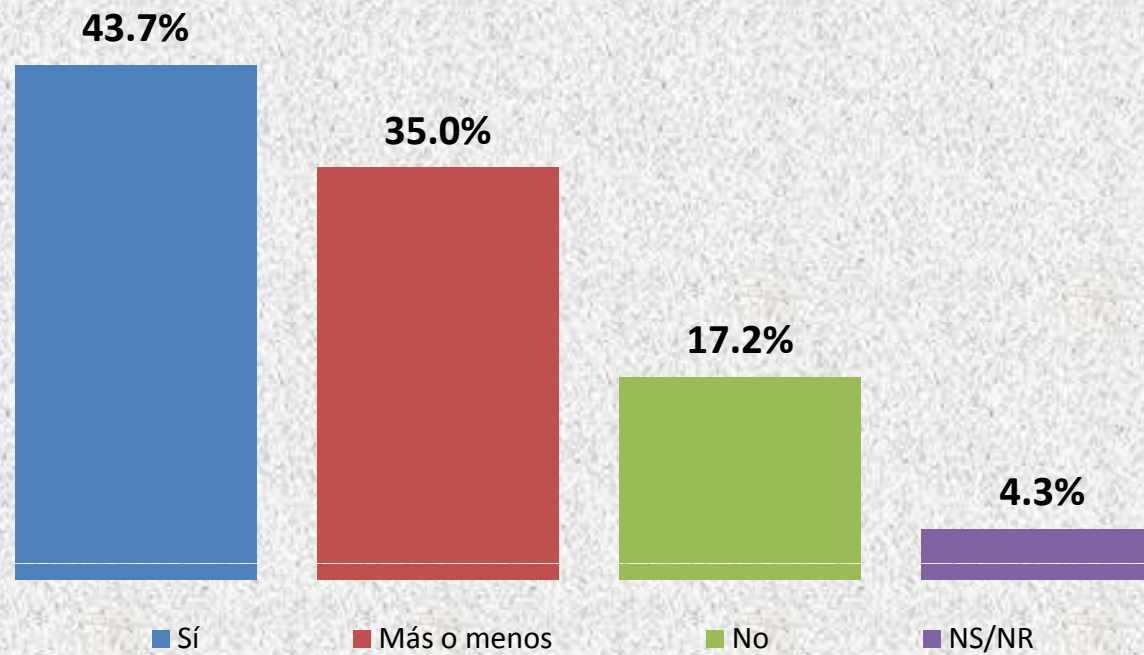

Consulta Siglo Nuevo

¿Cree que el gobierno de Nicaragua ha venido haciendo un buen trabajo?

Managua, Nicaragua 17 de Enero 2010