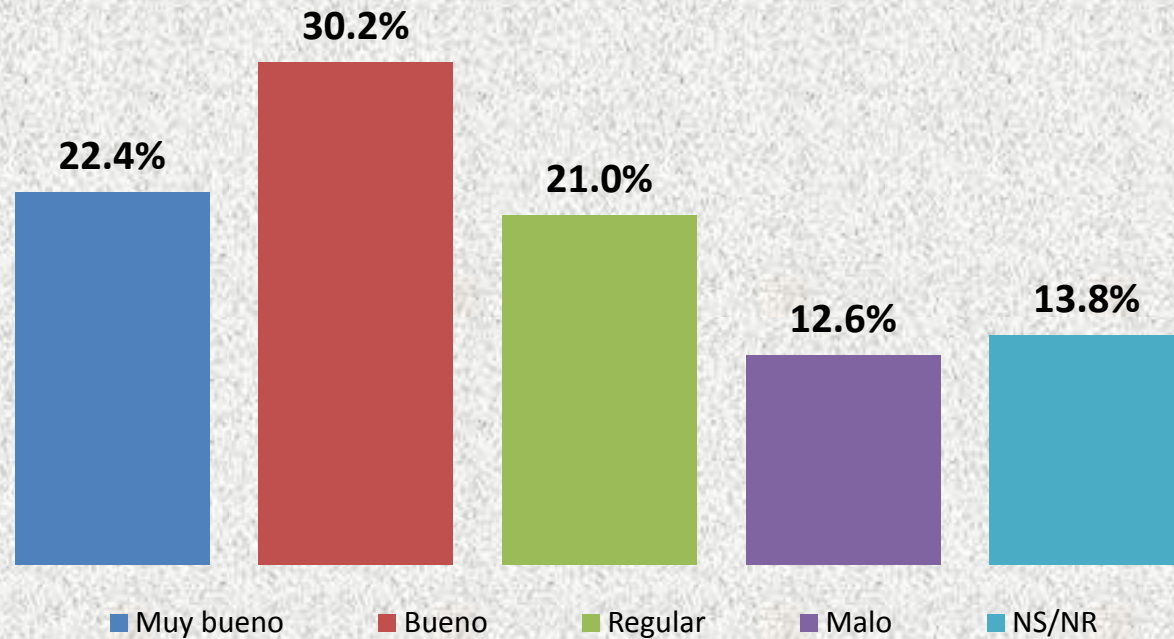

Consulta Siglo Nuevo

Valoración del desempeño del Presidente Ortega hasta hoy y la continuidad de HAMBRE CERO

Managua, Nicaragua 17 de Enero 2010