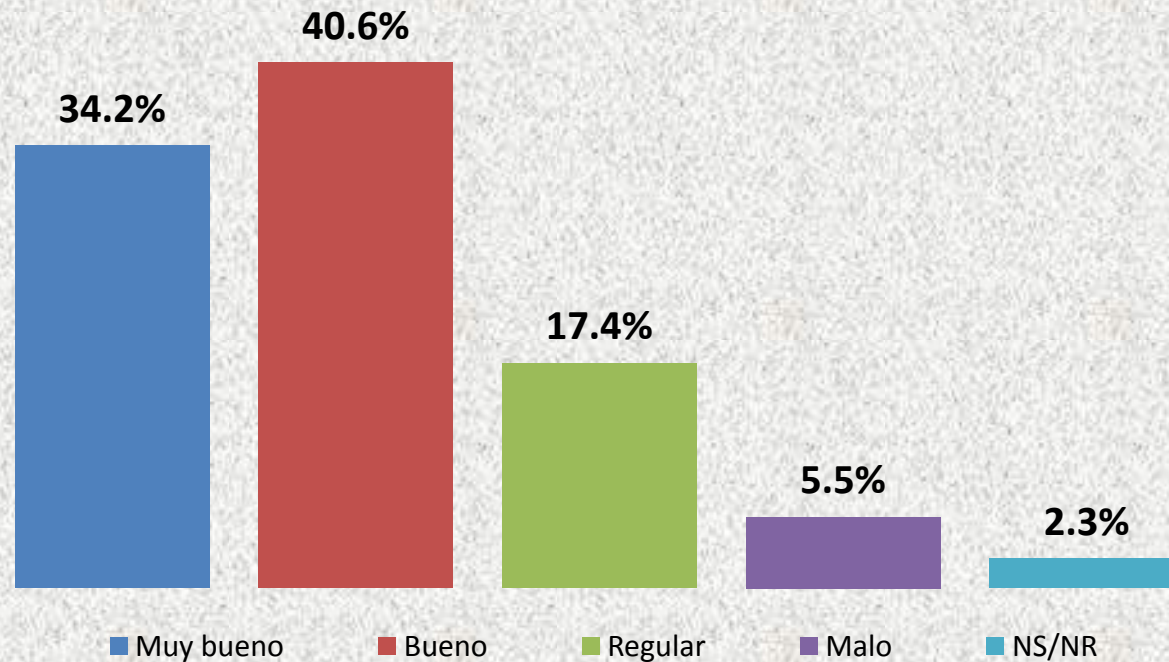

Consulta Siglo Nuevo

Valoración del desempeño del Presidente Ortega hasta hoy y la continuidad de SALUD GRATUITA Y DE CALIDAD

Managua, Nicaragua 17 de Enero 2010