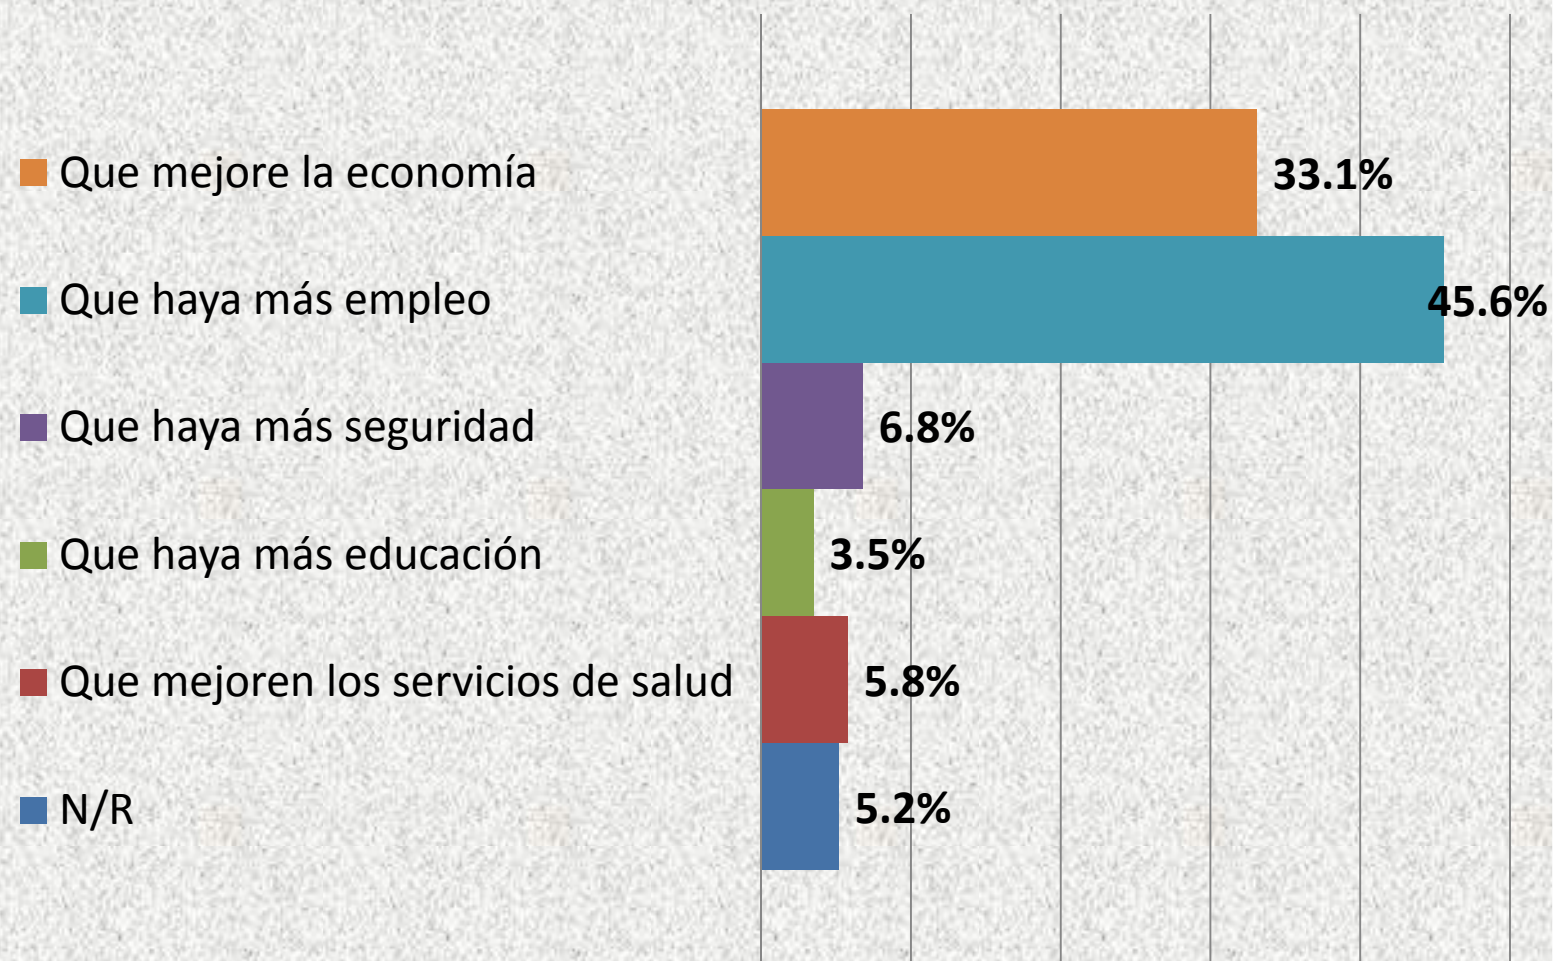

# Consulta Siglo Nuevo

Cree que la situación económica y social en este 2010...

Managua, Nicaragua 17 de Enero 2010

# Consulta Siglo Nuevo

¿Qué espera de este año 2010?

Managua, Nicaragua 17 de Enero 2010

# Consulta Siglo Nuevo

¿Considera correcta la propuesta del presidente Ortega de continuar en alianza Gobierno, Empresarios y Trabajadores, para estabilizar y desarrollar la economía nacional?

Managua, Nicaragua 17 de Enero 2010