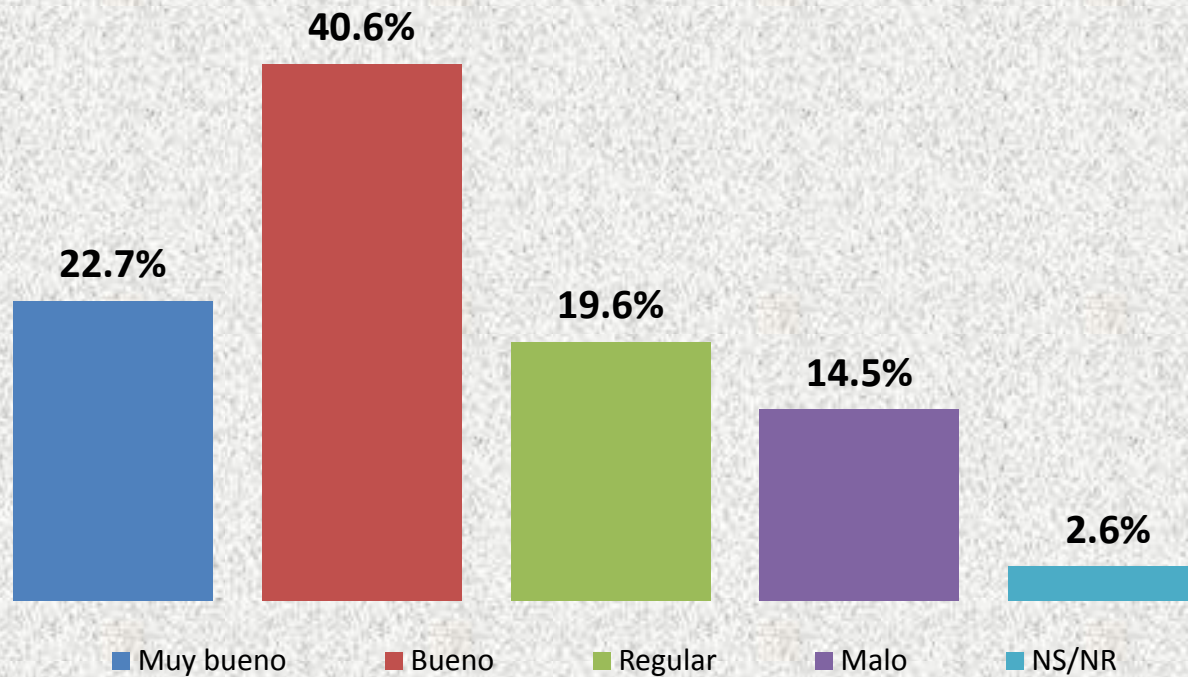

Consulta Siglo Nuevo

Valoración del desempeño del Presidente Ortega hasta hoy y la
continuidad de AGUA Y SANEAMIENTO

Managua, Nicaragua 17 de Enero 2010