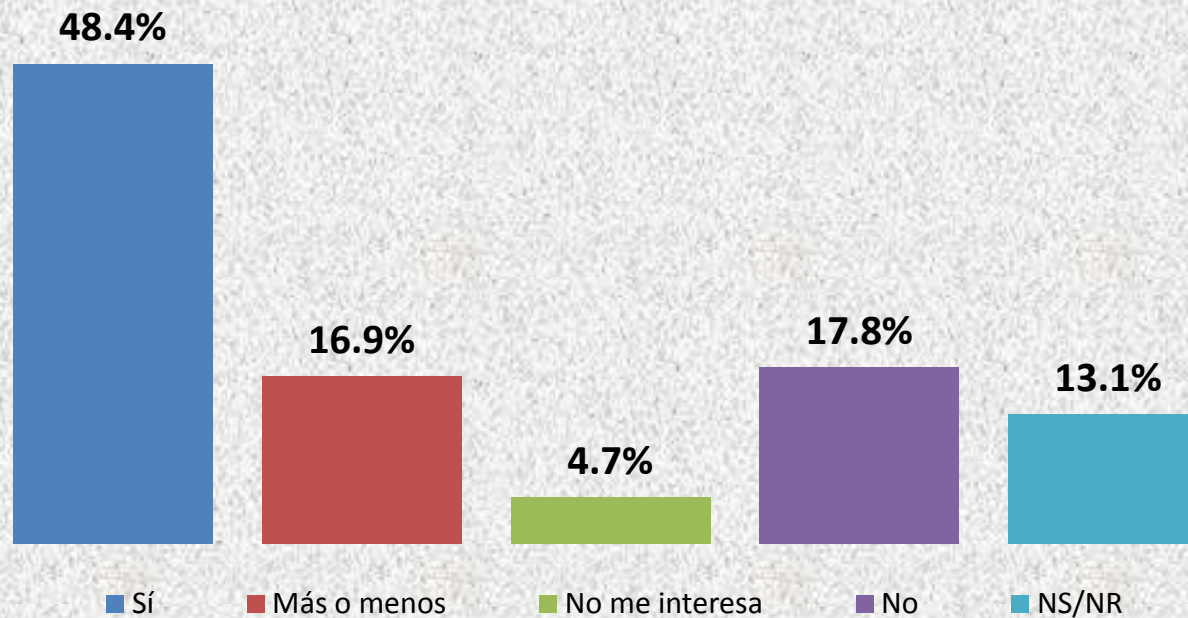

Consulta Siglo Nuevo

¿Aprueba el modelo de Sociedad Cristiana, Socialista y Solidaria, propuesto por el Presidente Ortega, donde la propiedad y la empresa privada, se amplían y cosolidan?

Managua, Nicaragua 17 de Enero 2010