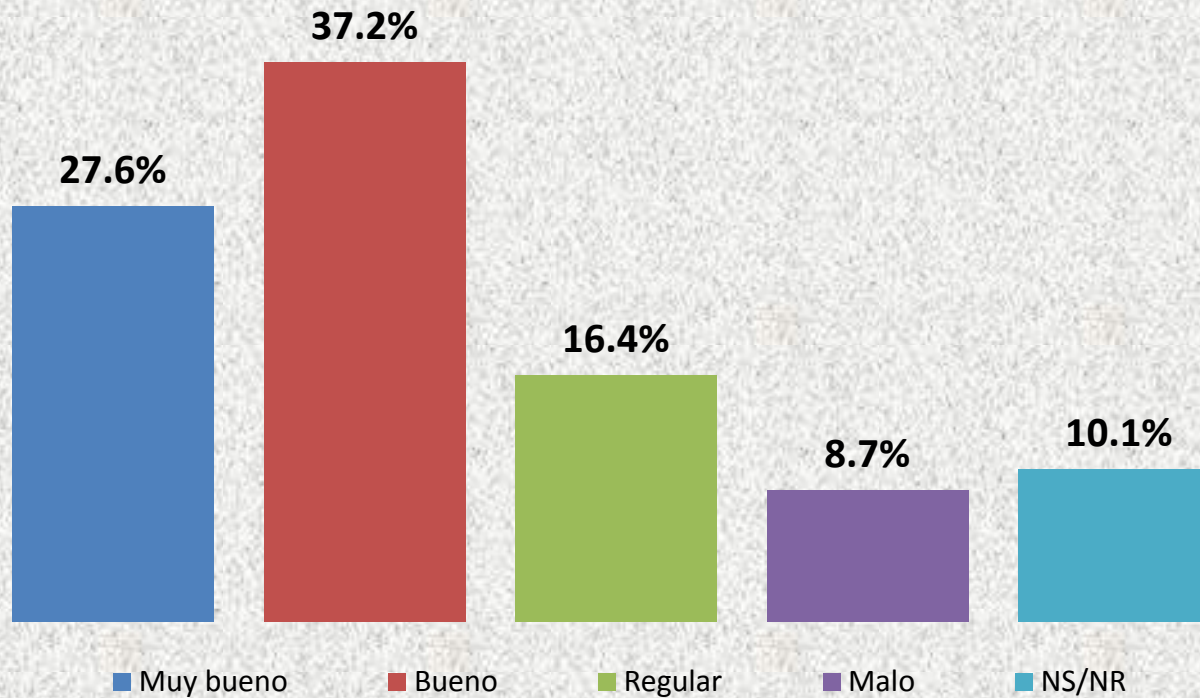

Consulta Siglo Nuevo

Valoración del desempeño del Presidente Ortega hasta hoy y la continuidad de FINANCIAMIENTO / CREDITO AL CAMPO Y LA CIUDAD

Managua, Nicaragua 17 de Enero 2010